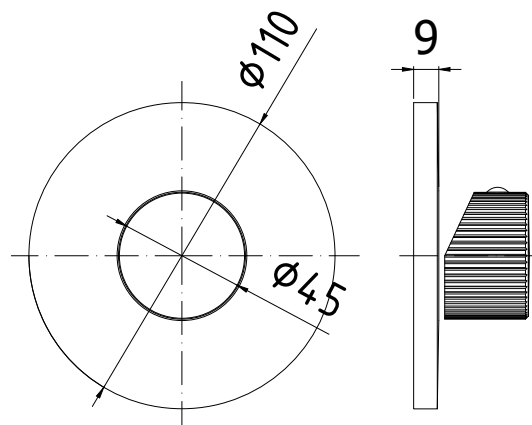

COLLEZIONE

incassi projects - concealed mixer projects

IMMAGINE PRODOTTO

DISEGNO TECNICO

DESCRIZIONE

Set esterno per art. JO 011CR

ART.

JO 011CREST

da abbinare solo con art. INC01035CR

FINITURE

JO

CREST - cromo

DOCUMENTAZIONE

ISTRUZIONI
INSTALLAZIONE

ESPLOSO
RICAMBI 1

PAGINA PRODOTTO